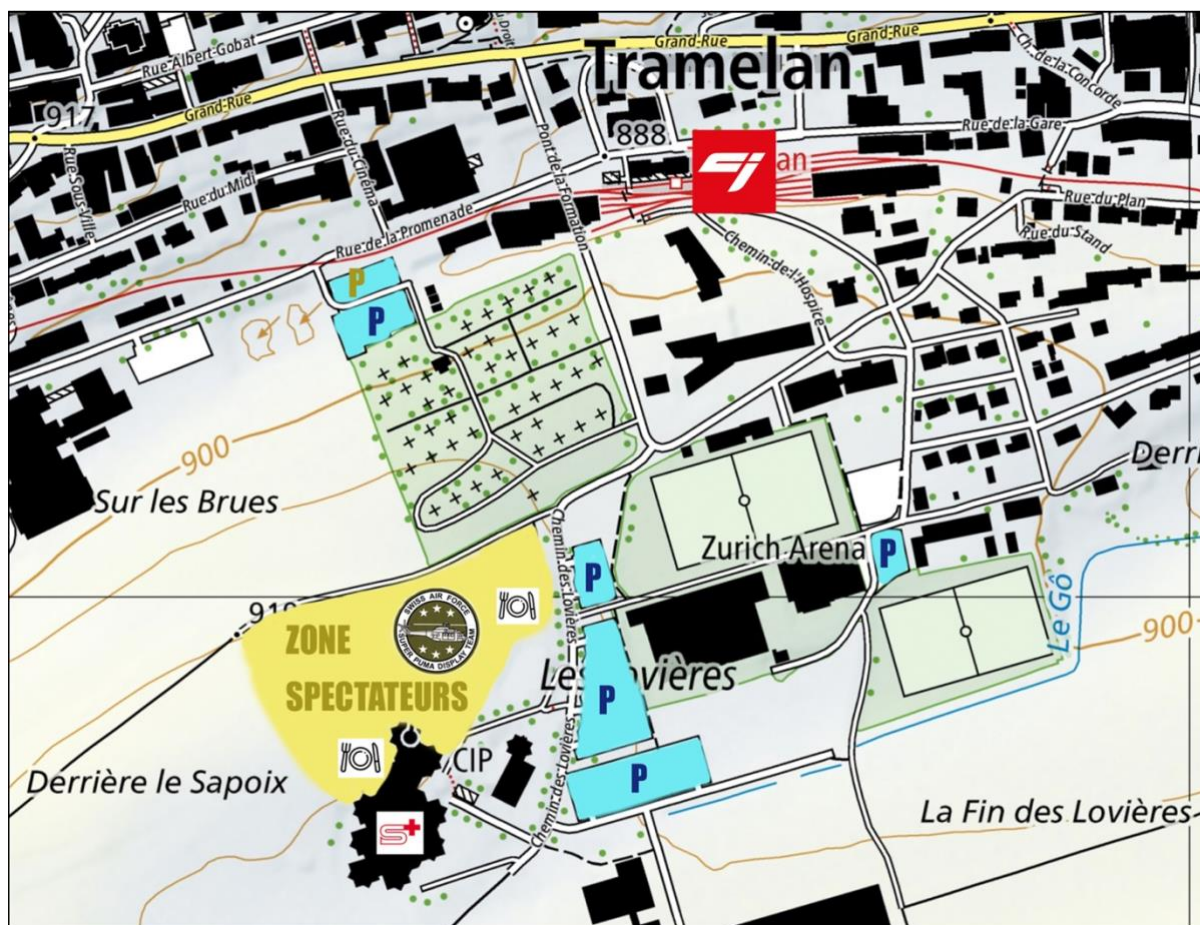

FUTURE DAYS 24

BON À SAVOIR

L'entrée à l'exposition au CIP ainsi que les démonstrations aériennes sont gratuites.

La grande conférence du soir à la salle de la Marelle avec le concert du SWISS Band est payante. Réservez vos billets rapidement pour assurer vos places.

Venez avec les transports publics si possible.

Billets pour le spectacle :

Adulte CHF 18.- TTC

Enfant CHF 9.- TTC

ceff

COMMUNE DE TRAMELAN

RICHARD MILLE

FONDATION SAINT-EXUPÉRY

verkehrshaus.ch

RAIFFEISEN

CHAMBRE D'ÉCONOMIE PUBLIQUE DU JURA BÉRNÉS

cip